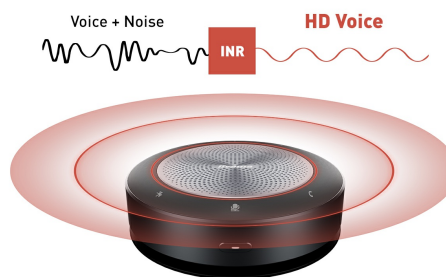

## Zestaw głośnomówiący Bluetooth do dużych sal konferencyjnych

Wielokierunkowe odbieranie dźwięku z odległości do 5 metrów oraz inteligentne algorytmy redukcji szumów i usuwania echa sprawiają, że UC SPK01L to doskonały wybór do dużych sal konferencyjnych. Gwarantując bezproblemowe połączenie przez Bluetooth, kabel USB lub kabel audio, ten elegancko wyglądający głośnik można sparować z maksymalnie 3 urządzeniami jednocześnie.

## Wielokierunkowy

UC SPK01L obsługuje wielokierunkowe odbieranie dźwięku 360 stopni, dzięki czemu każdy głos w sali konferencyjnej jest przekazywany uczestnikom dołączającym do spotkania na odległość.