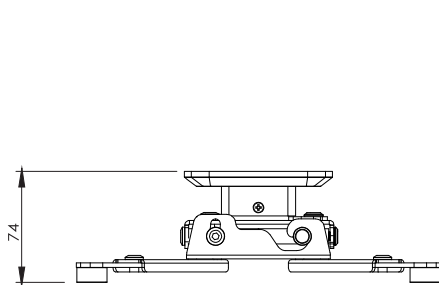

CHARAKTERYSTYKA

- Uniwersalny, sufitowy uchwyt montażowy do projektorów, o zwiększonej nośności, wyposażony w precyzyjną regulację.
- Dostępne długości:
 - 74mm (Spider Elegant 8)
 - 165-235mm (Spider Elegant 1525)
 - 265-435mm (Spider Elegant 2545)
 - 410-725mm (Spider Elegant 4070).
- Dostępne kolory wykończenia:
 - biały, czarny.
- System prowadzenia przewodów wewnątrz ramienia (nie dotyczy modelu Spider Elegant 8).
- Maksymalne obciążenie uchwytu: 20 kg
- Dopuszczalny rozstaw otworów montażowych projektora: 140-370mm.
- Precyzyjna regulacja:
 - PIONOWA: $+1^{\circ}$ -8° ,
 - POZIOMA: $\pm 3^{\circ}$,
 - OBRÓT: $\pm 4^{\circ}$

Szeroki zakres regulacji

Inteligentny system kablowy wewnątrz ramienia

Precyzyjna regulacja

Prosty system blokowania

Prosta instalacja

SPECYFIKACJA

SPIDER ELEGANT 8

Model	Długość zew. ramienia (X)	Długość wew. ramienia (Y)	Min. dł. (mm)	Maks. dł. (mm)
SPIDER ELEGANT 1525	100mm	100mm	165	235
SPIDER ELEGANT 2545	200mm	200mm	265	435
SPIDER ELEGANT 4060	350mm	350mm	410	730