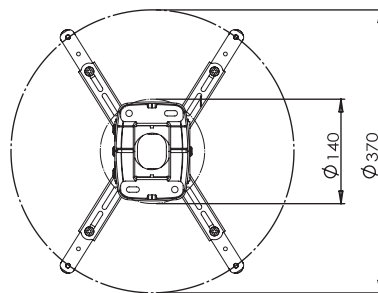

CHARAKTERYSTYKA

- Uniwersalny, sufitowy uchwyt montażowy do projektorów, o zwiększonej nośności, wyposażony w precyzyjną regulację.
- Dostępne długości:
 - 74mm (Spider Elegant 8)
 - 165-235mm (Spider Elegant 1525)
 - 265-435mm (Spider Elegant 2545)
 - 410-725mm (Spider Elegant 4070).
- Dostępne kolory wykończenia:
 - biały, czarny.
- System prowadzenia przewodów wewnątrz ramienia (nie dotyczy modelu Spider Elegant 8).
- Maksymalne obciążenie uchwytu: 20 kg
- Dopuszczalny rozstaw otworów montażowych projektora: 140-370mm.
- Precyzyjna regulacja:
 - PIONOWA: $+1^{\circ}$ -8° ,
 - POZIOMA: $\pm 3^{\circ}$,
 - OBRÓT: $\pm 4^{\circ}$

Szeroki zakres regulacji

Inteligentny system kablowy wewnątrz ramienia

Precyzyjna regulacja

Prosty system blokowania

Prosta instalacja

SPECYFIKACJA

SPIDER ELEGANT 8

Model	Długość zew. ramienia (X)	Długość wew. ramienia (Y)	Min. dł. (mm)	Maks. dł. (mm)
SPIDER ELEGANT 1525	100mm	100mm	165	235
SPIDER ELEGANT 2545	200mm	200mm	265	435
SPIDER ELEGANT 4060	350mm	350mm	410	730