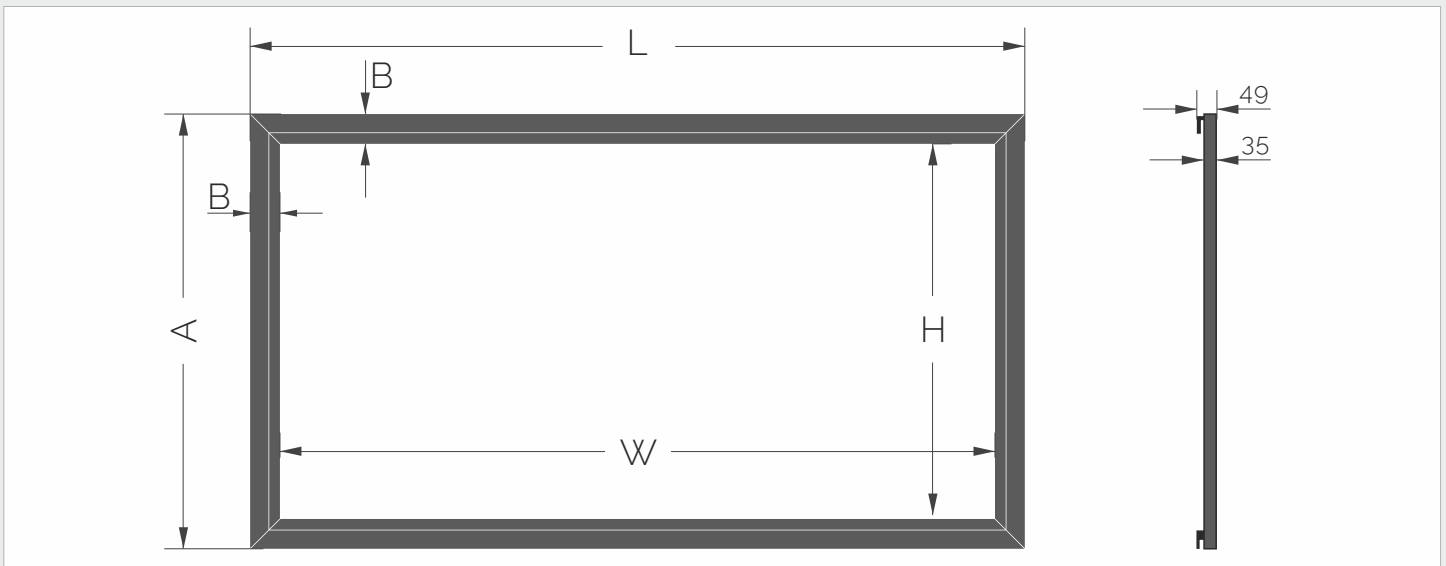

(Z) - towar na zamówienie

UWAGA:

W związku ze stałym doskonaleniem produktu, niektóre parametry mogą się zmienić bez uprzedniej zapowiedzi.

Dokładność pomiaru parametru L wynosi 5mm.

TAURUS

Ekran ścienny, ramowy z linii rezydencjonalnej Premium.